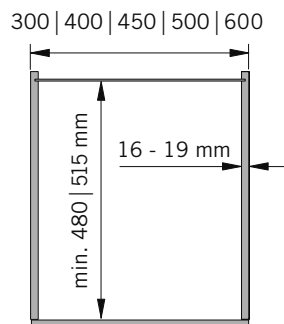

KOMPONENTENÜBERSICHT OVERVIEW OF PARTS

Korpusmaße: Cabinet dimensions:

Einbautiefe: Installation depth:

min. 480 mm
VS ENVI® Space XX S
VS ENVI® Space XX Pro S

min. 515 mm
VS ENVI® Space XX
VS ENVI® Space XX Pro

Aufsicht/Top view

Einbauhöhe: Installation height:

min. 490 mm
VS ENVI® Space XX S
VS ENVI® Space XX

min. 580 mm
VS ENVI® Space XX Pro S
VS ENVI® Space XX Pro

Seitenansicht/Side view

Ausführung: Finish:

Farbe Colour	Beschlag Fitting	Eimer Bin	Henkel Handle
Silber Silver	Silber Silver	Hellgrau Light grey	Grau Grey
Lavagrau Lava grey	Anthrazit Anthracite	Anthrazit Anthracite	Anthrazit Anthracite

Eimervarianten Variants of bins	K300	K400	K450	K500	K600
VS ENVI® Space XX S Eimerhöhe: Height of bins: 460 mm Einbautiefe: Installation depth: 480 mm		 23 L	 27 L		
VS ENVI® Space XX Pro S Eimerhöhe: Height of bins: 550 mm (1,2 L: 83 mm) Einbautiefe: Installation depth: 480 mm	 32 L	 32 L  44 L	 32 L	 32 L	 44 L  32 L  21 L
VS ENVI® Space XX Eimerhöhe: Height of bins: 460 mm (1,2 L: 83 mm) Einbautiefe: Installation depth: 515 mm		 29,5 L	 29,5 L	 29,5 L	
VS ENVI® Space XX Pro Eimerhöhe: Height of bins: 550 mm (1,2 L: 83 mm) Einbautiefe: Installation depth: 520 mm	 32 L	 35 L  44 L	 35 L	 35 L	 44 L  35 L  21 L

Eimermasse
Dimensions of bins

Deckel Lids					
Eimerhöhe: Height of bins: 550 mm			 32 L	 35 L	 44 L
Eimerhöhe: Height of bins: 460 mm	 23 L		 27 L	 29,5 L	
Eimerhöhe: Height of bin: 426 mm		 21 L			
Eimerhöhe: Height of bin: 83 mm	 1,2 L				
Breite Width	100	203	230	250	250
Tiefe Depth	302	382	340	340	442