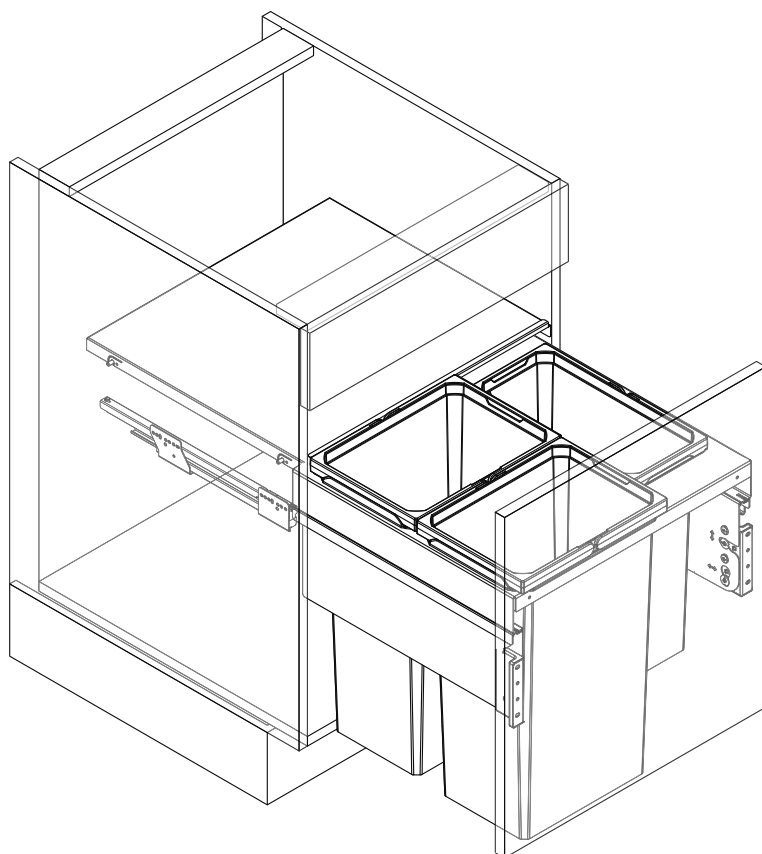

VS ENVI® Space XX

PRODUKTINFORMATION / *PRODUCT INFORMATION*

HINWEIS: Konstruktive und technische Änderungen behalten wir uns vor. Alle Maße in mm.

PLEASE NOTE: We reserve the right to make technical changes and to improve product specifications. All measurements in millimeters.