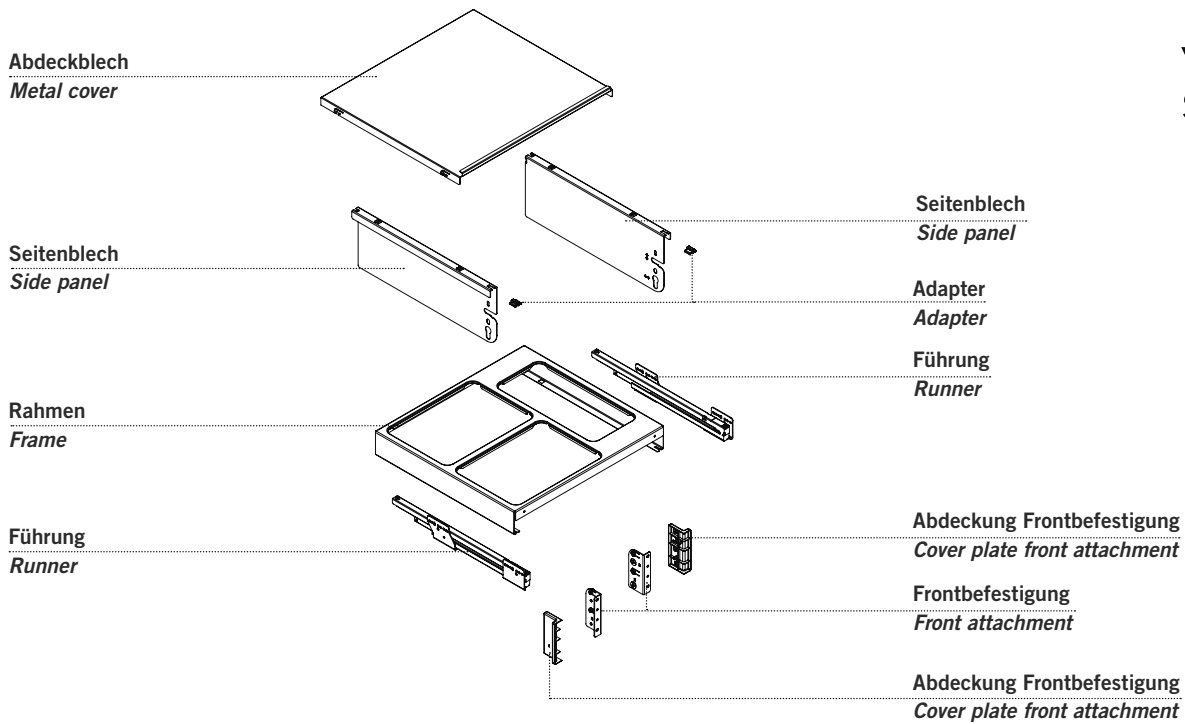

KOMPONENTENÜBERSICHT OVERVIEW OF PARTS

Korpusmaße: Cabinet dimensions:

Einbautiefe: Installation depth:

min. 480 mm
VS ENVI® Space XX S
VS ENVI® Space XX Pro S

min. 515 mm
VS ENVI® Space XX
VS ENVI® Space XX Pro

Aufsicht/Top view

Einbauhöhe: Installation height:

min. 490 mm
VS ENVI® Space XX S
VS ENVI® Space XX

min. 580 mm
VS ENVI® Space XX Pro S
VS ENVI® Space XX Pro

Seitenansicht/Side view

Ausführung: Finish:

Farbe Colour	Beschlag Fitting	Eimer Bin	Henkel Handle
Silber Silver	Silber Silver	Hellgrau Light grey	Grau Grey
Lavagrau Lava grey	Anthrazit Anthracite	Anthrazit Anthracite	Anthrazit Anthracite

Eimervarianten Variants of bins	K300	K400	K450	K500	K600
VS ENVI® Space XX S Eimerhöhe: Height of bins: 460 mm Einbautiefe: Installation depth: 480 mm		 23 L	 27 L		
VS ENVI® Space XX Pro S Eimerhöhe: Height of bins: 550 mm (1,2 L: 83 mm) Einbautiefe: Installation depth: 480 mm	 32 L	 32 L  44 L	 32 L	 32 L	 44 L  32 L  21 L
VS ENVI® Space XX Eimerhöhe: Height of bins: 460 mm (1,2 L: 83 mm) Einbautiefe: Installation depth: 515 mm		 29,5 L	 29,5 L	 29,5 L	
VS ENVI® Space XX Pro Eimerhöhe: Height of bins: 550 mm (1,2 L: 83 mm) Einbautiefe: Installation depth: 520 mm	 32 L	 35 L  44 L	 35 L	 35 L	 44 L  35 L  21 L

Eimermasse
Dimensions of bins

Deckel Lids					
Eimerhöhe: Height of bins: 550 mm			 32 L	 35 L	 44 L
Eimerhöhe: Height of bins: 460 mm	 23 L		 27 L	 29,5 L	
Eimerhöhe: Height of bin: 426 mm		 21 L			
Eimerhöhe: Height of bin: 83 mm	 1,2 L				
Breite Width	100	203	230	250	250
Tiefe Depth	302	382	340	340	442