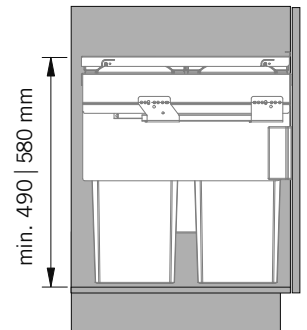

KOMPONENTENÜBERSICHT OVERVIEW OF PARTS

Korpusmaße: Cabinet dimensions:

Einbautiefe: Installation depth:

min. 480 mm
VS ENVI® Space XX S
VS ENVI® Space XX Pro S

min. 515 mm
VS ENVI® Space XX
VS ENVI® Space XX Pro

Aufsicht/Top view

Einbauhöhe: Installation height:

min. 490 mm
VS ENVI® Space XX S
VS ENVI® Space XX

min. 580 mm
VS ENVI® Space XX Pro S
VS ENVI® Space XX Pro

Seitenansicht/Side view

Ausführung: Finish:

Farbe Colour	Beschlag Fitting	Eimer Bin	Henkel Handle
Silber Silver	Silber Silver	Hellgrau Light grey	Grau Grey
Lavagrau Lava grey	Anthrazit Anthracite	Anthrazit Anthracite	Anthrazit Anthracite

Eimervarianten Variants of bins	K300	K400	K450	K500	K600
VS ENVI® Space XX S Eimerhöhe: Height of bins: 460 mm Einbautiefe: Installation depth: 480 mm		 23 L	 27 L		
VS ENVI® Space XX Pro S Eimerhöhe: Height of bins: 550 mm (1,2 L: 83 mm) Einbautiefe: Installation depth: 480 mm	 32 L	 32 L  44 L	 32 L	 32 L	 44 L  32 L  21 L
VS ENVI® Space XX Eimerhöhe: Height of bins: 460 mm (1,2 L: 83 mm) Einbautiefe: Installation depth: 515 mm		 29,5 L	 29,5 L	 29,5 L	
VS ENVI® Space XX Pro Eimerhöhe: Height of bins: 550 mm (1,2 L: 83 mm) Einbautiefe: Installation depth: 520 mm	 32 L	 35 L  44 L	 35 L	 35 L	 44 L  35 L  21 L

Eimermasse
Dimensions of bins

Deckel Lids					
Eimerhöhe: Height of bins: 550 mm			 32 L	 35 L	 44 L
Eimerhöhe: Height of bins: 460 mm	 23 L		 27 L	 29,5 L	
Eimerhöhe: Height of bin: 426 mm		 21 L			
Eimerhöhe: Height of bin: 83 mm	 1,2 L				
Breite Width	100	203	230	250	250
Tiefe Depth	302	382	340	340	442